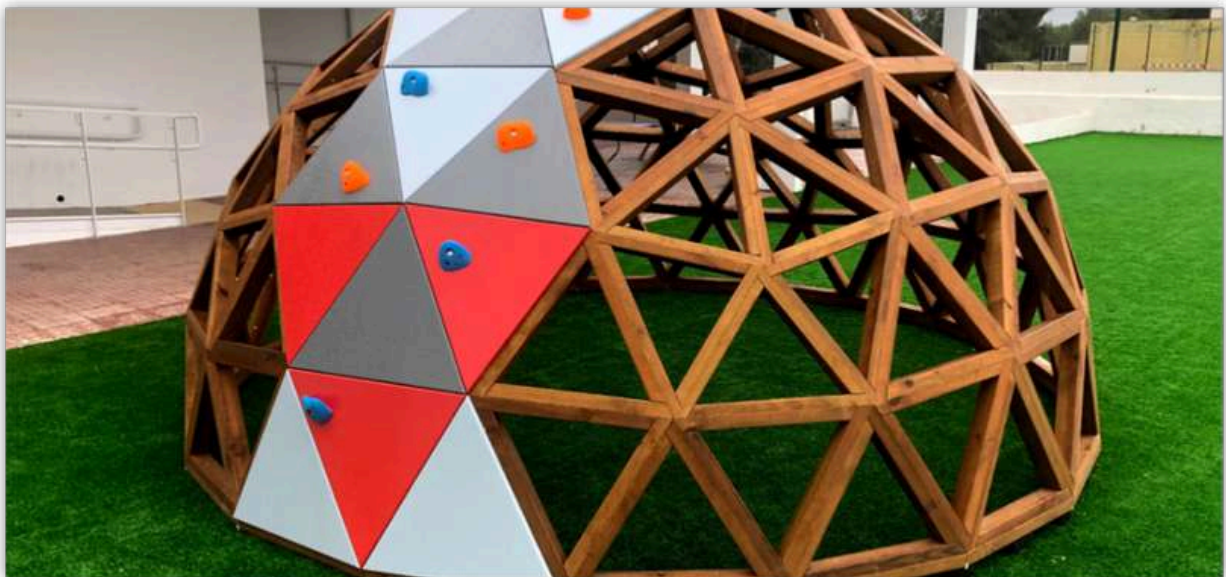

Cúpules geodèsiques realitzades amb fusta tractada per exterior; disponibles amb diferents mides i alçades, amb la possibilitat d'incorporar un petit rocòdrom, amb una petita cúpula de HPL de diferents colors, crear un AUDITORI amb una mitja cúpula per fer actuacions, reunions...

GECKO AUDITORI

Variant que incorpora mitja cúpula a l'estructura que crea un ambient més íntim i resguardat que ocasiona nous espais de joc i activitats.

PARCS INFANTILS

Amb la fusta com a material noble, hem dissenyat diferents estructures per incorporar a les àrees de joc d'escoles, pobles i ciutats, fomentant el joc NO guiat.